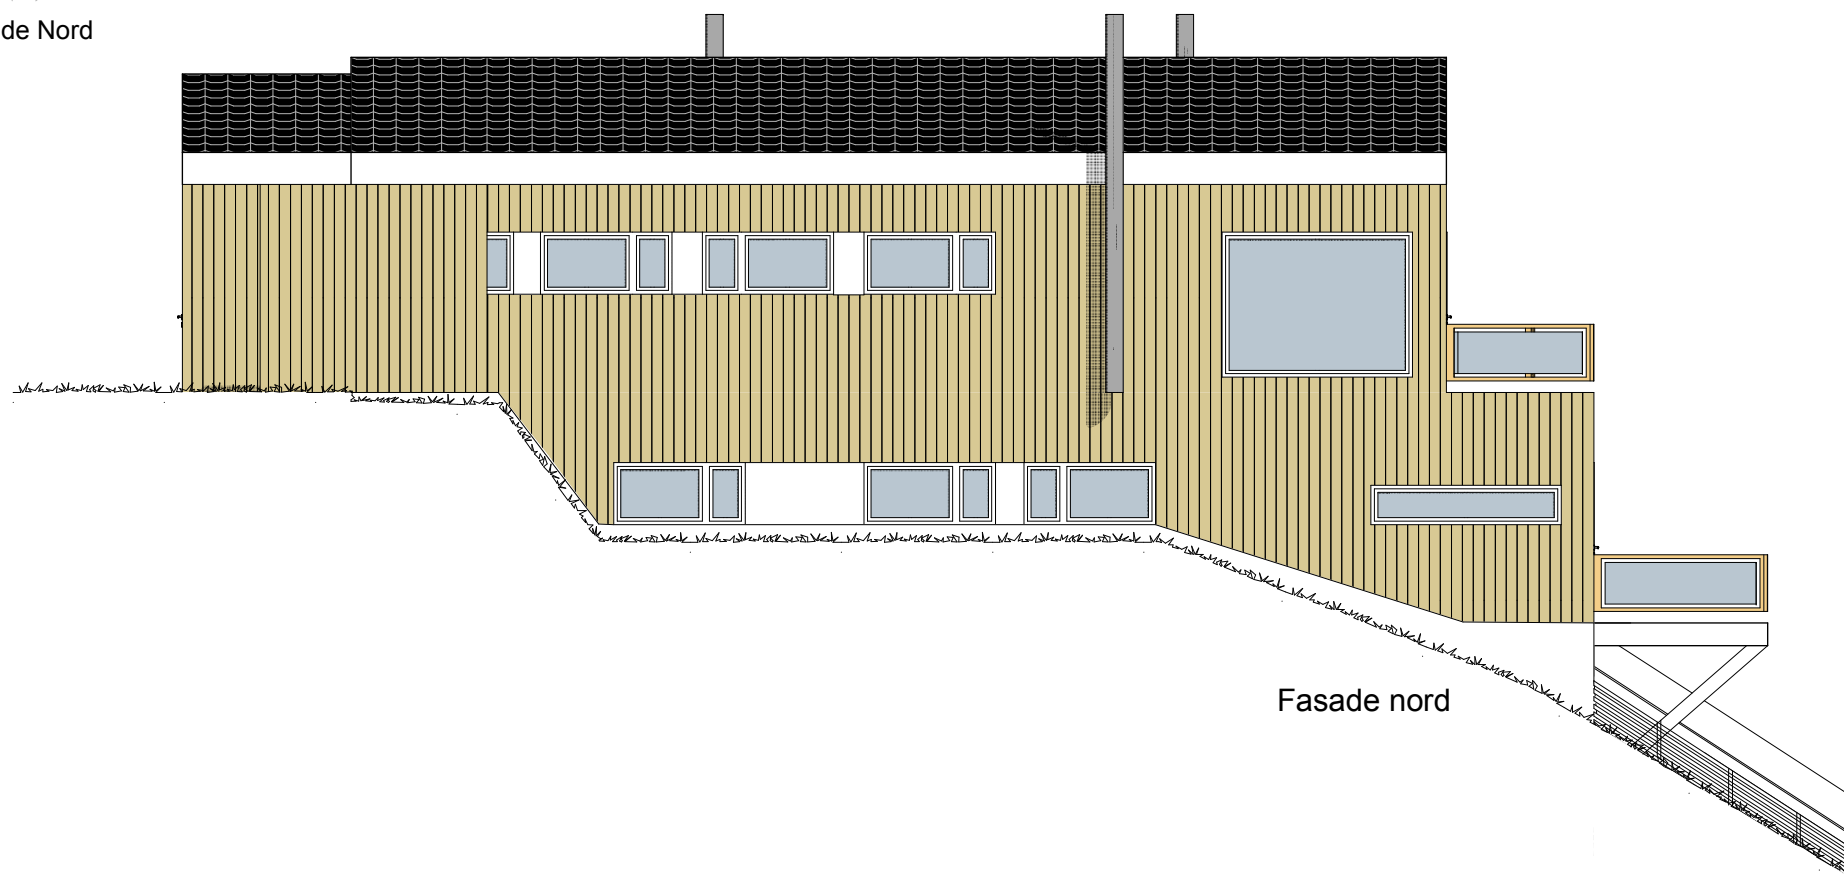

1:100 Fasade Nord

Fasade nord

1:100 Fasade sør

TotalProsjekt AS			
ØVRE SOLLIGÅRDEN, NYBYGG			
Nivå:	Mål:	Tegnet	Dato:
Byggemelding, revidert	1:100	Ann-Tone Lundberg Steen	09.10.15
Hus A, B og C. Fasader			Rev.
			04