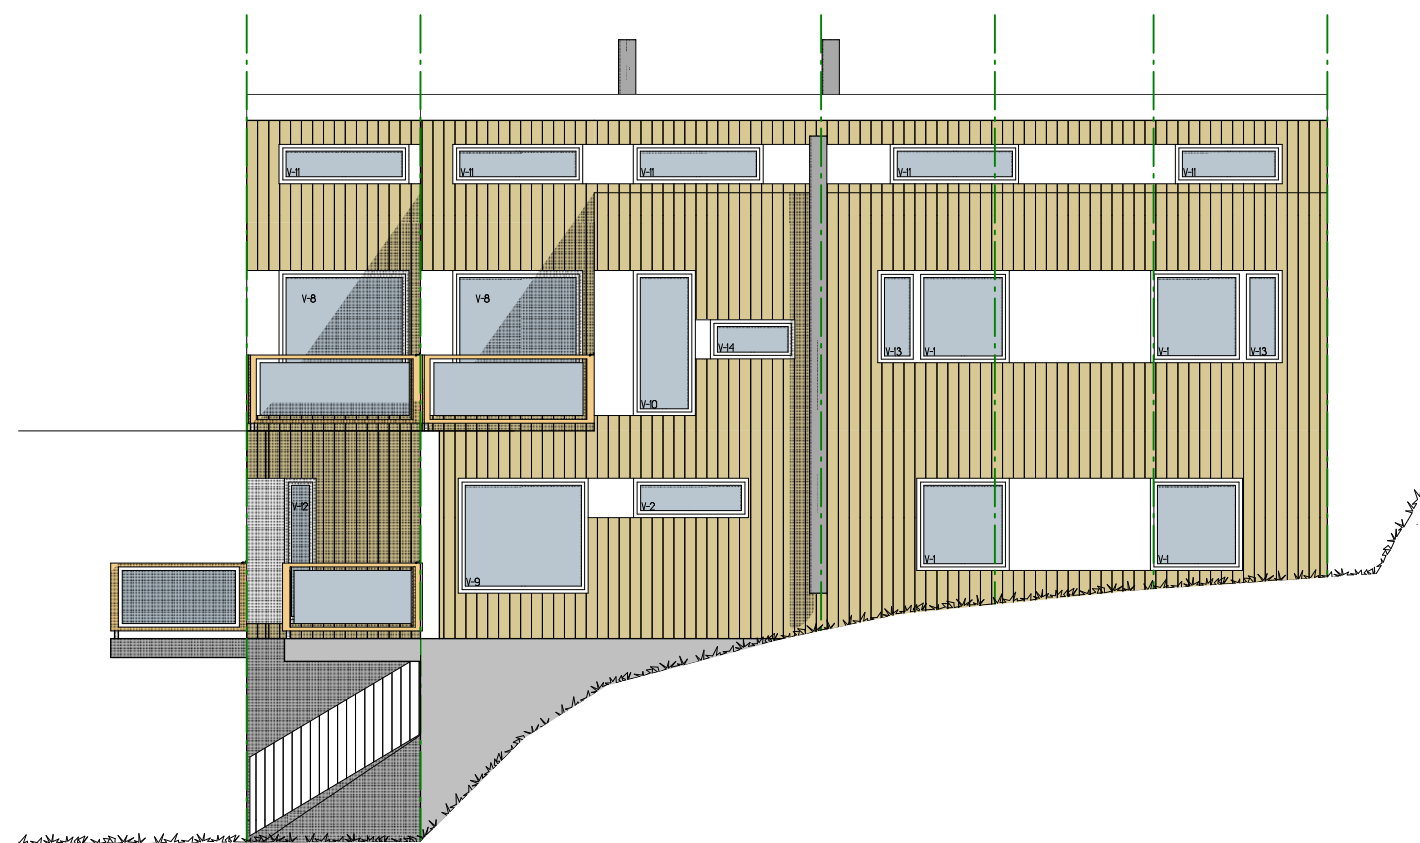

1:100 Fasade nord

1:100 Fasade sør

TotalProsjekt AS			
ØVRE SOLLIGÅRDEN, NYBYGG			
Nivå: som bygget	Mål: 1:100	Tegnet Ann-Tone Lundberg Steen	Dato: 10.11.14
Fasader			Tegn.nr. 06
			Rev.