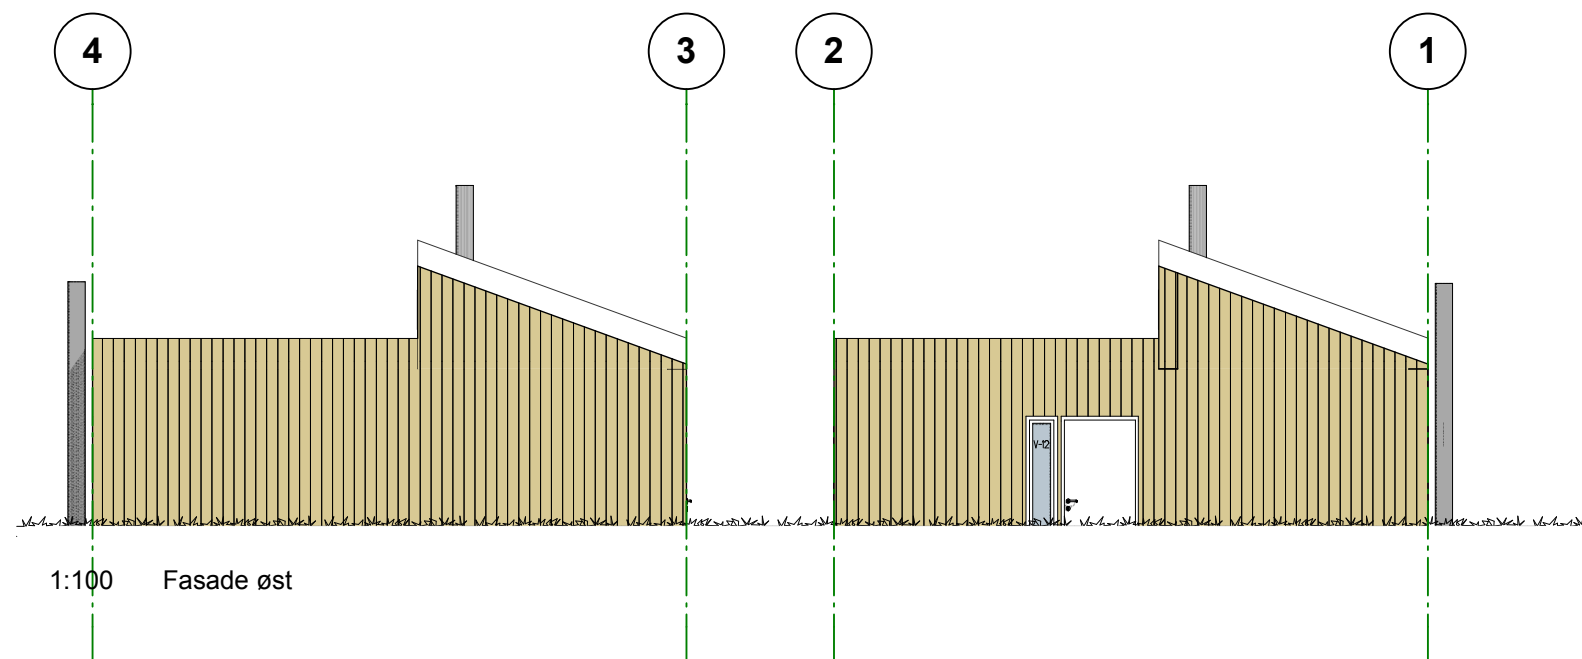

1:100 Fasade vest

1:100 Fasade øst

TotalProsjekt AS
ØVRE SOLLIGÅRDEN, NYBYGG

Nivå: som bygget	Mål: 1:100	Tegnet Ann-Tone Lundberg Steen	Dato: 10.11.14
Fasader			Tegn.nr. 05
			Rev.

TotalRenovering as
 Bygghjelp & Totalrenovering